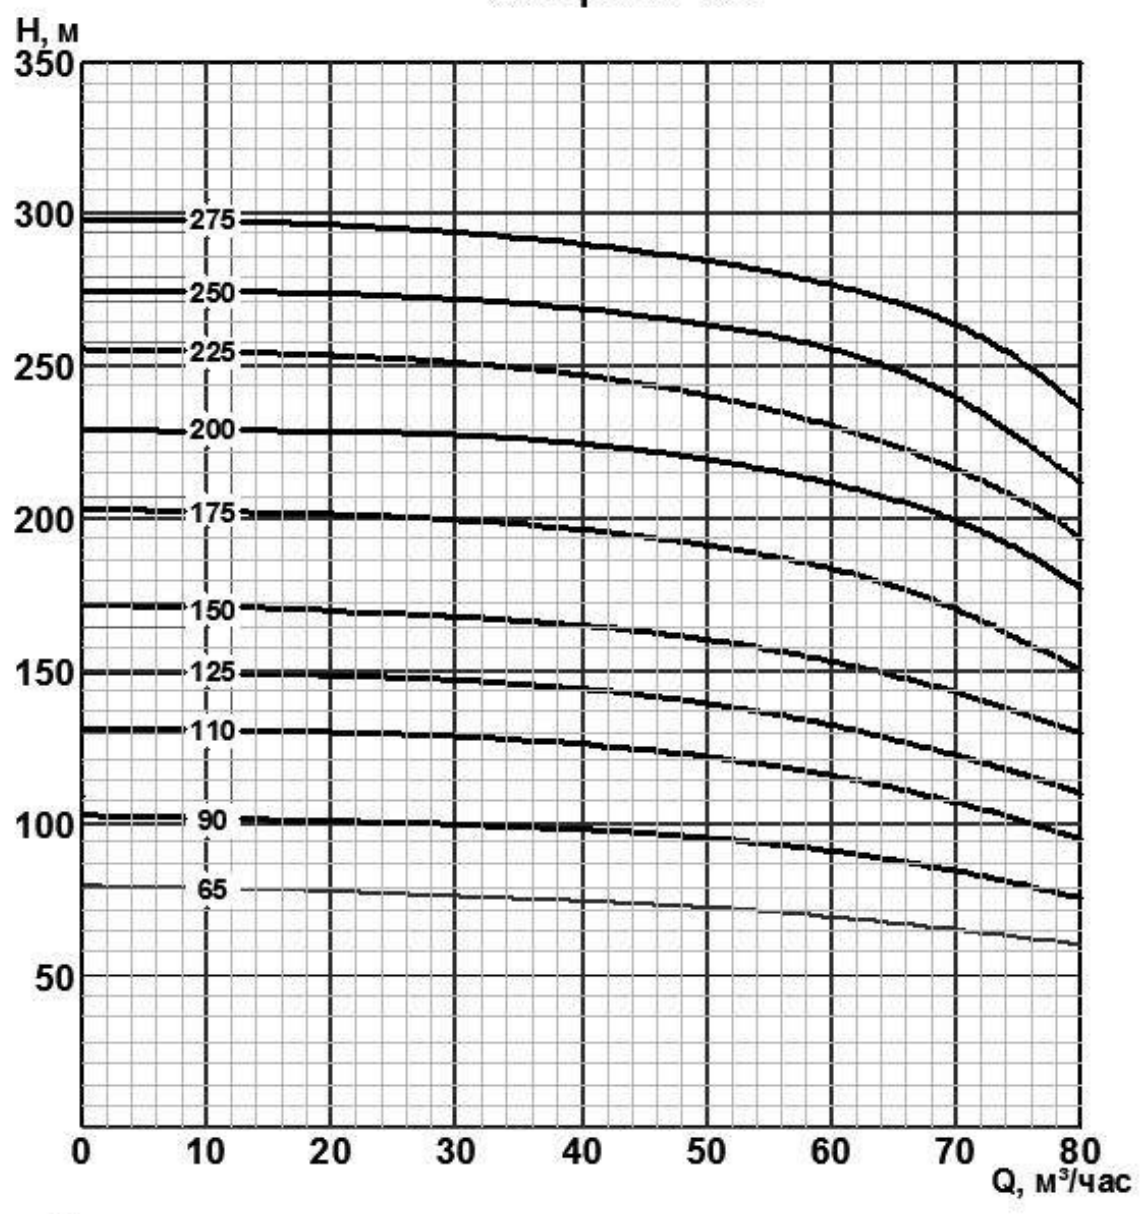

ЗЭЦВ 10-65

Напорные характеристики насосов ЗЭЦВ 10-100

временно отсутствует

Напорные характеристики насосов ЗЭЦВ 10-120

ЗЭЦВ 10-120

ЗЭЦВ 10-160

3ЭЦВ 10-200