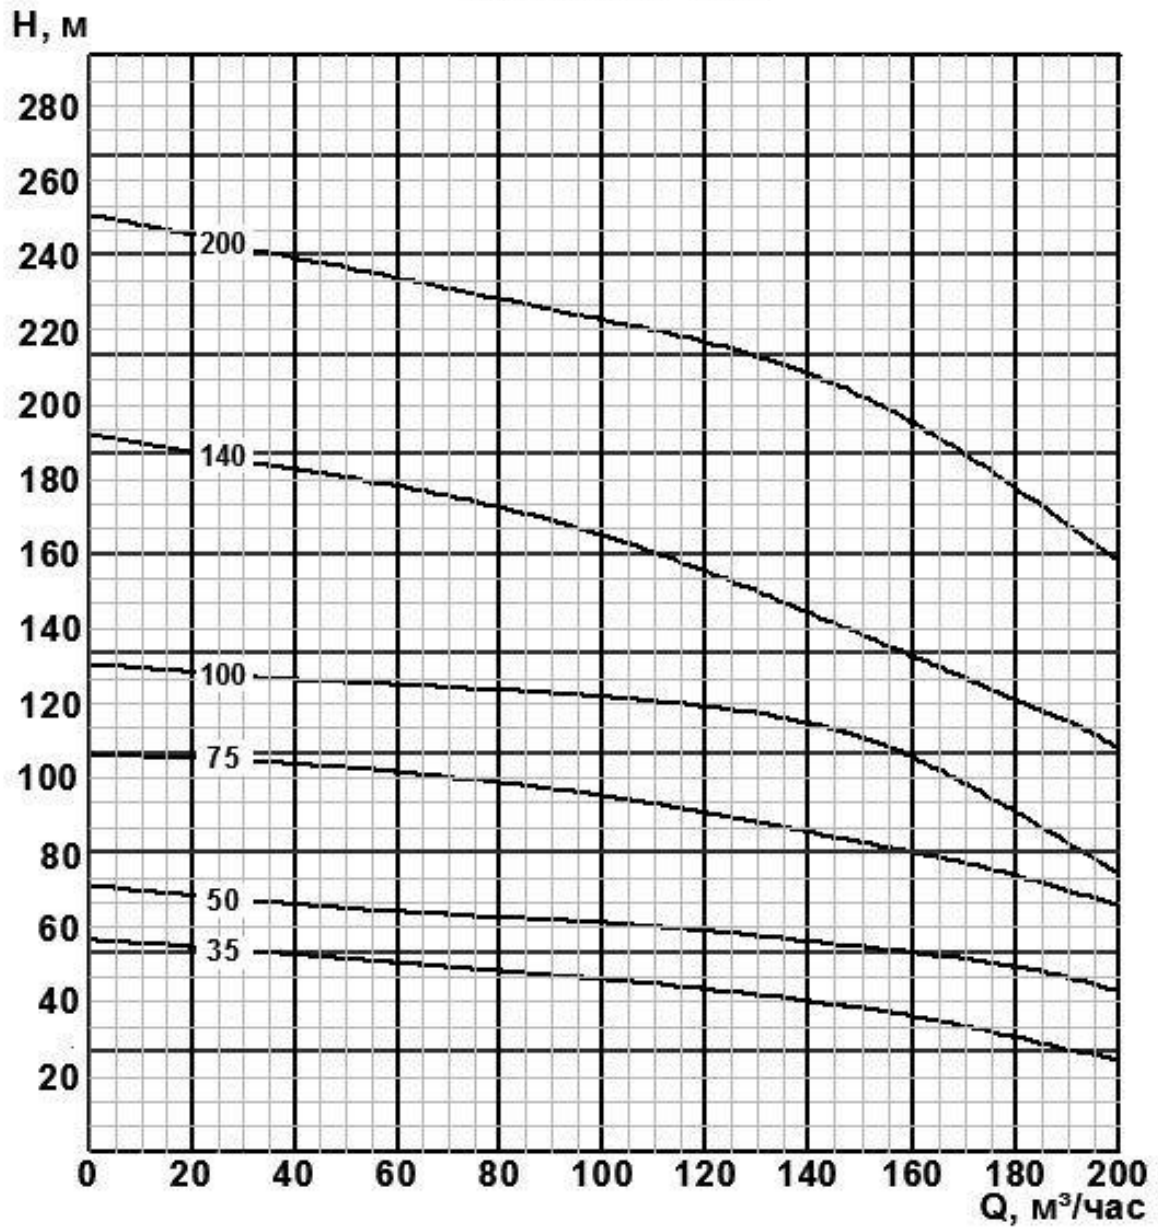

ЗЭЦВ 10-65

Напорные характеристики насосов ЗЭЦВ 10-100

временно отсутствует

Напорные характеристики насосов ЗЭЦВ 10-120

ЗЭЦВ 10-120

ЗЭЦВ 10-160

3ЭЦВ 10-200