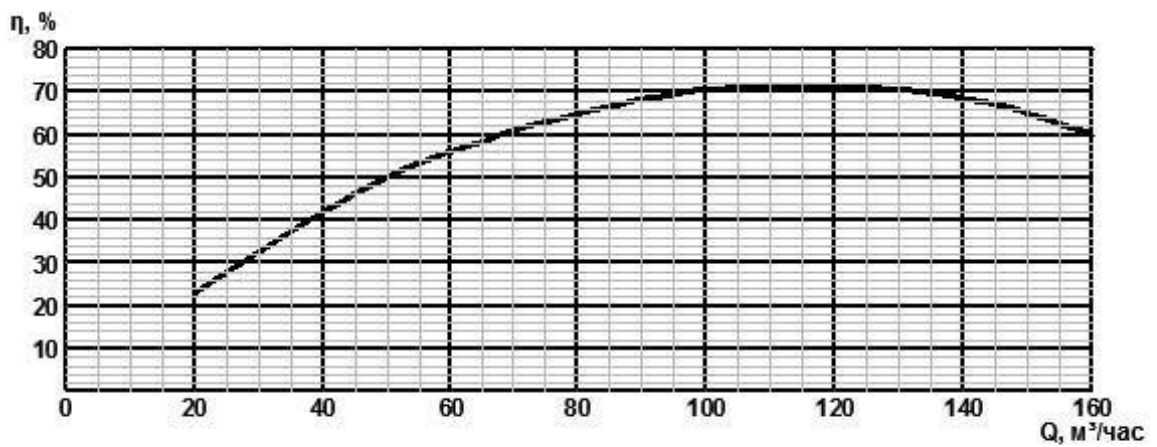

ЗЭЦВ 10-65

Напорные характеристики насосов ЗЭЦВ 10-100

временно отсутствует

Напорные характеристики насосов ЗЭЦВ 10-120

ЗЭЦВ 10-120

ЗЭЦВ 10-160

3ЭЦВ 10-200