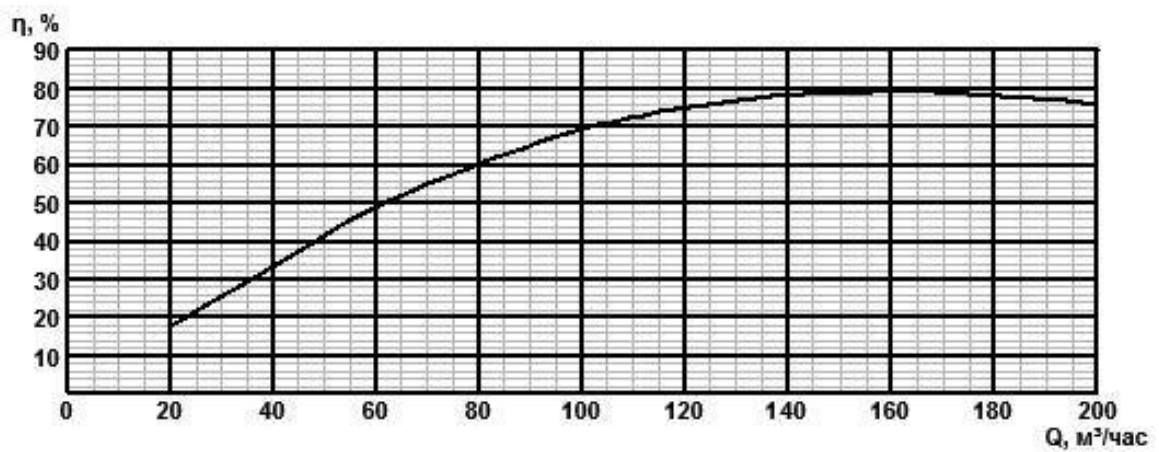

ЗЭЦВ 10-65

Напорные характеристики насосов ЗЭЦВ 10-100

временно отсутствует

Напорные характеристики насосов ЗЭЦВ 10-120

ЗЭЦВ 10-120

ЗЭЦВ 10-160

3ЭЦВ 10-200