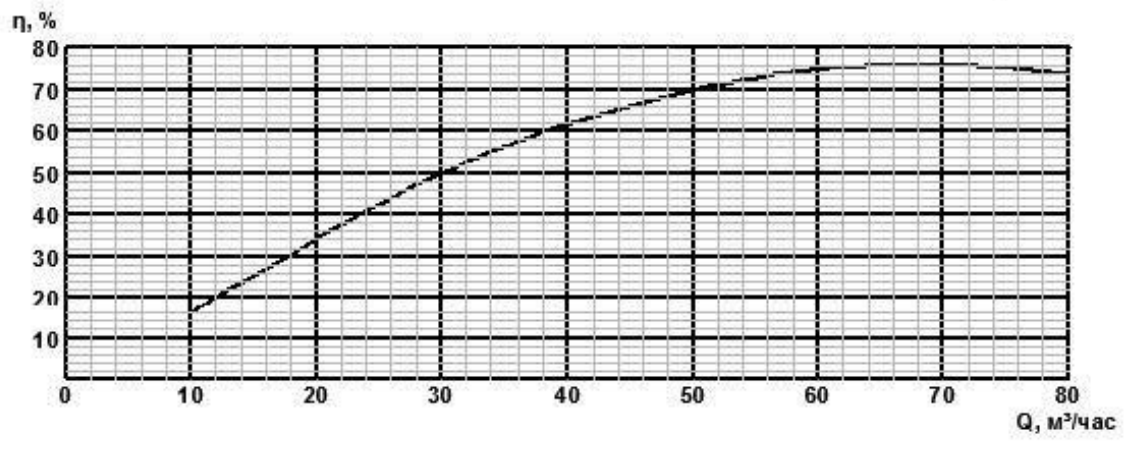

ЗЭЦВ 10-65

Напорные характеристики насосов ЗЭЦВ 10-100

временно отсутствует

Напорные характеристики насосов ЗЭЦВ 10-120

ЗЭЦВ 10-120

ЗЭЦВ 10-160

3ЭЦВ 10-200