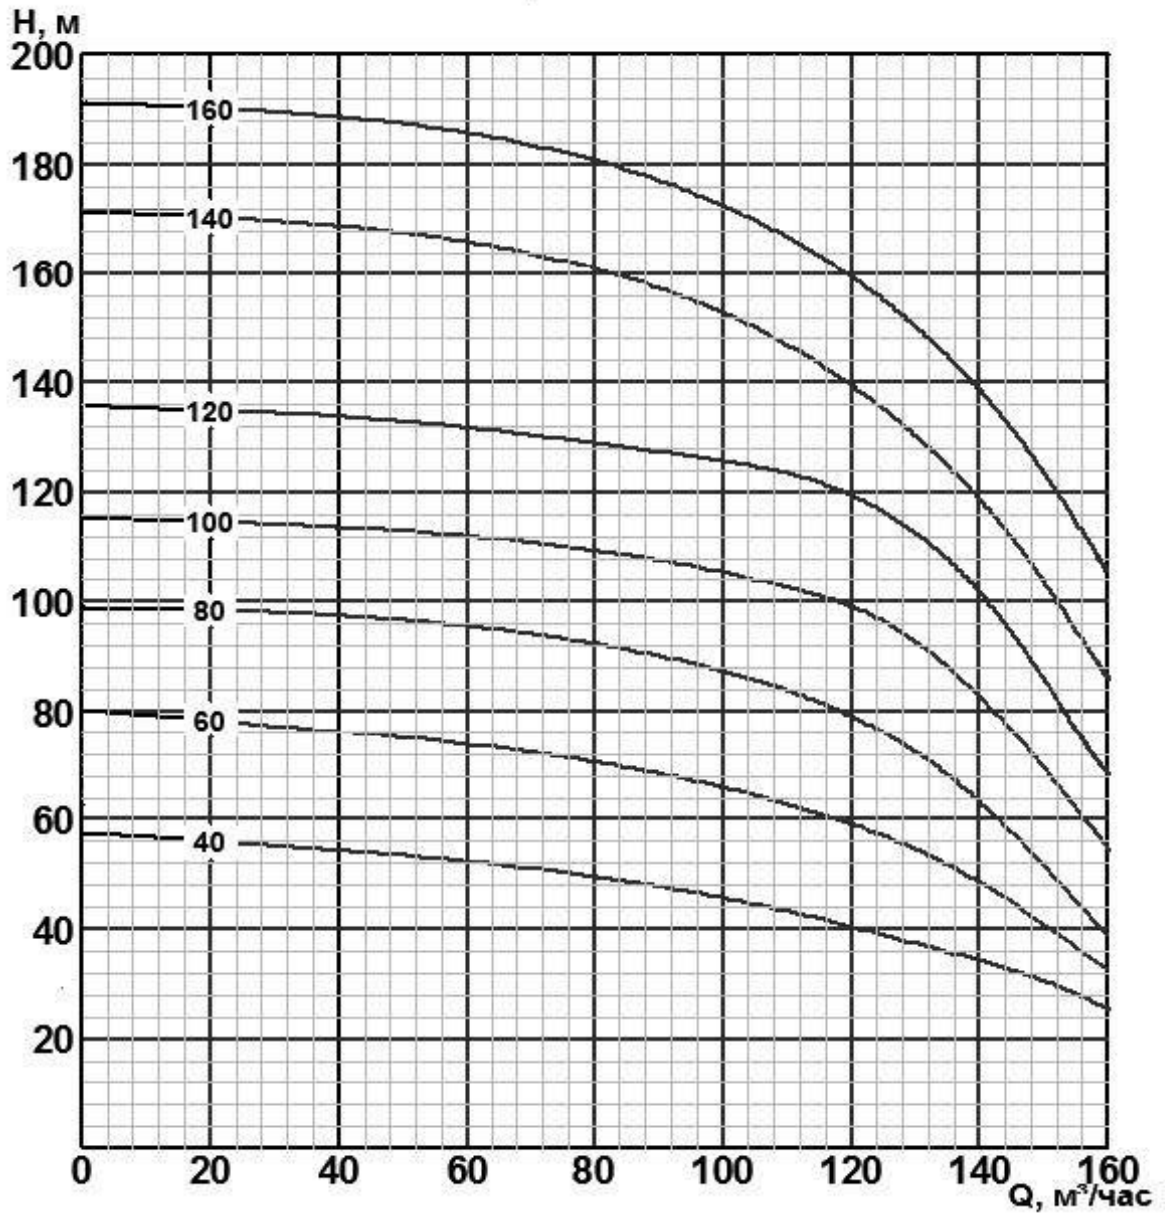

ЗЭЦВ 10-65

Напорные характеристики насосов ЗЭЦВ 10-100

временно отсутствует

Напорные характеристики насосов ЗЭЦВ 10-120

ЗЭЦВ 10-120

ЗЭЦВ 10-160

3ЭЦВ 10-200